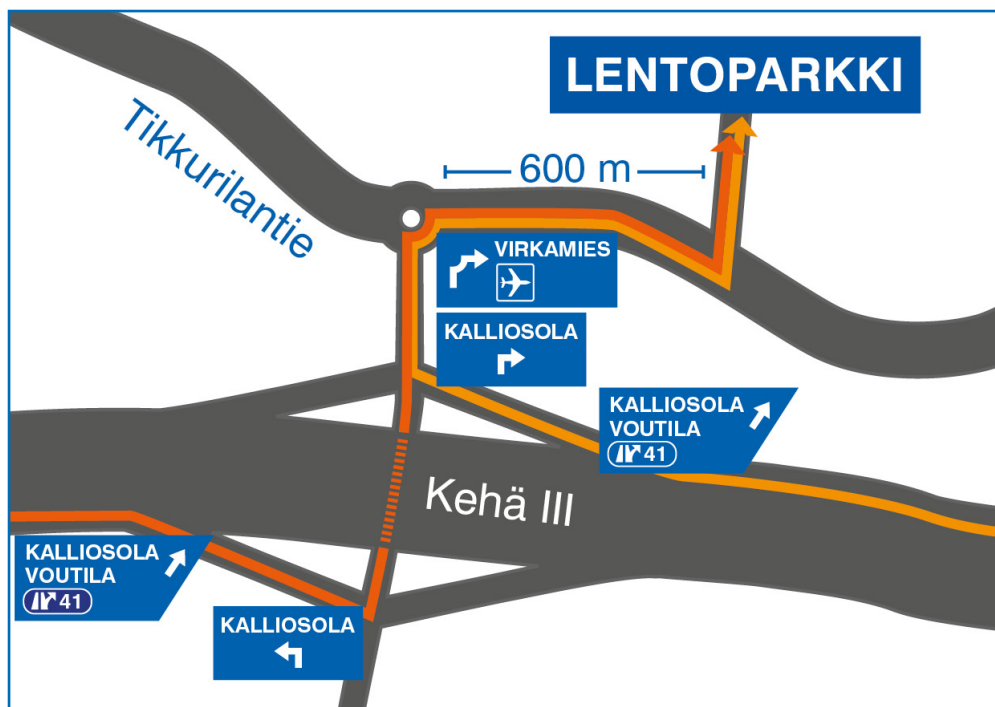

AJO KALLIOSOLAN LIITTYMÄN KAUTTA